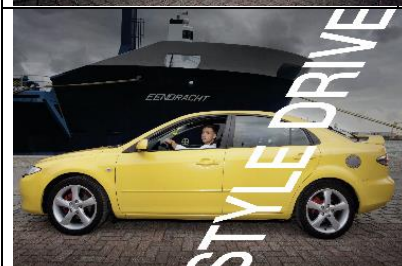

Style / Jean Cocteau  
Show Model / Renault Kadjar

Concept & Profiling: Ellie Uyttenbroek  
Fotografie: Otto Snoek

Style / Konstantin Grcic  
Show Model / Range Rover Evoque

Concept & Profiling: Ellie Uyttenbroek  
Fotografie: Otto Snoek

Style / Keith Haring  
Show Model / Mazda 6

Concept & Profiling: Ellie Uyttenbroek  
Fotografie: Otto Snoek

Style / Marion Herbst  
Show Model / Audi A5

Concept & Profiling: Ellie Uyttenbroek  
Fotografie: Otto Snoek